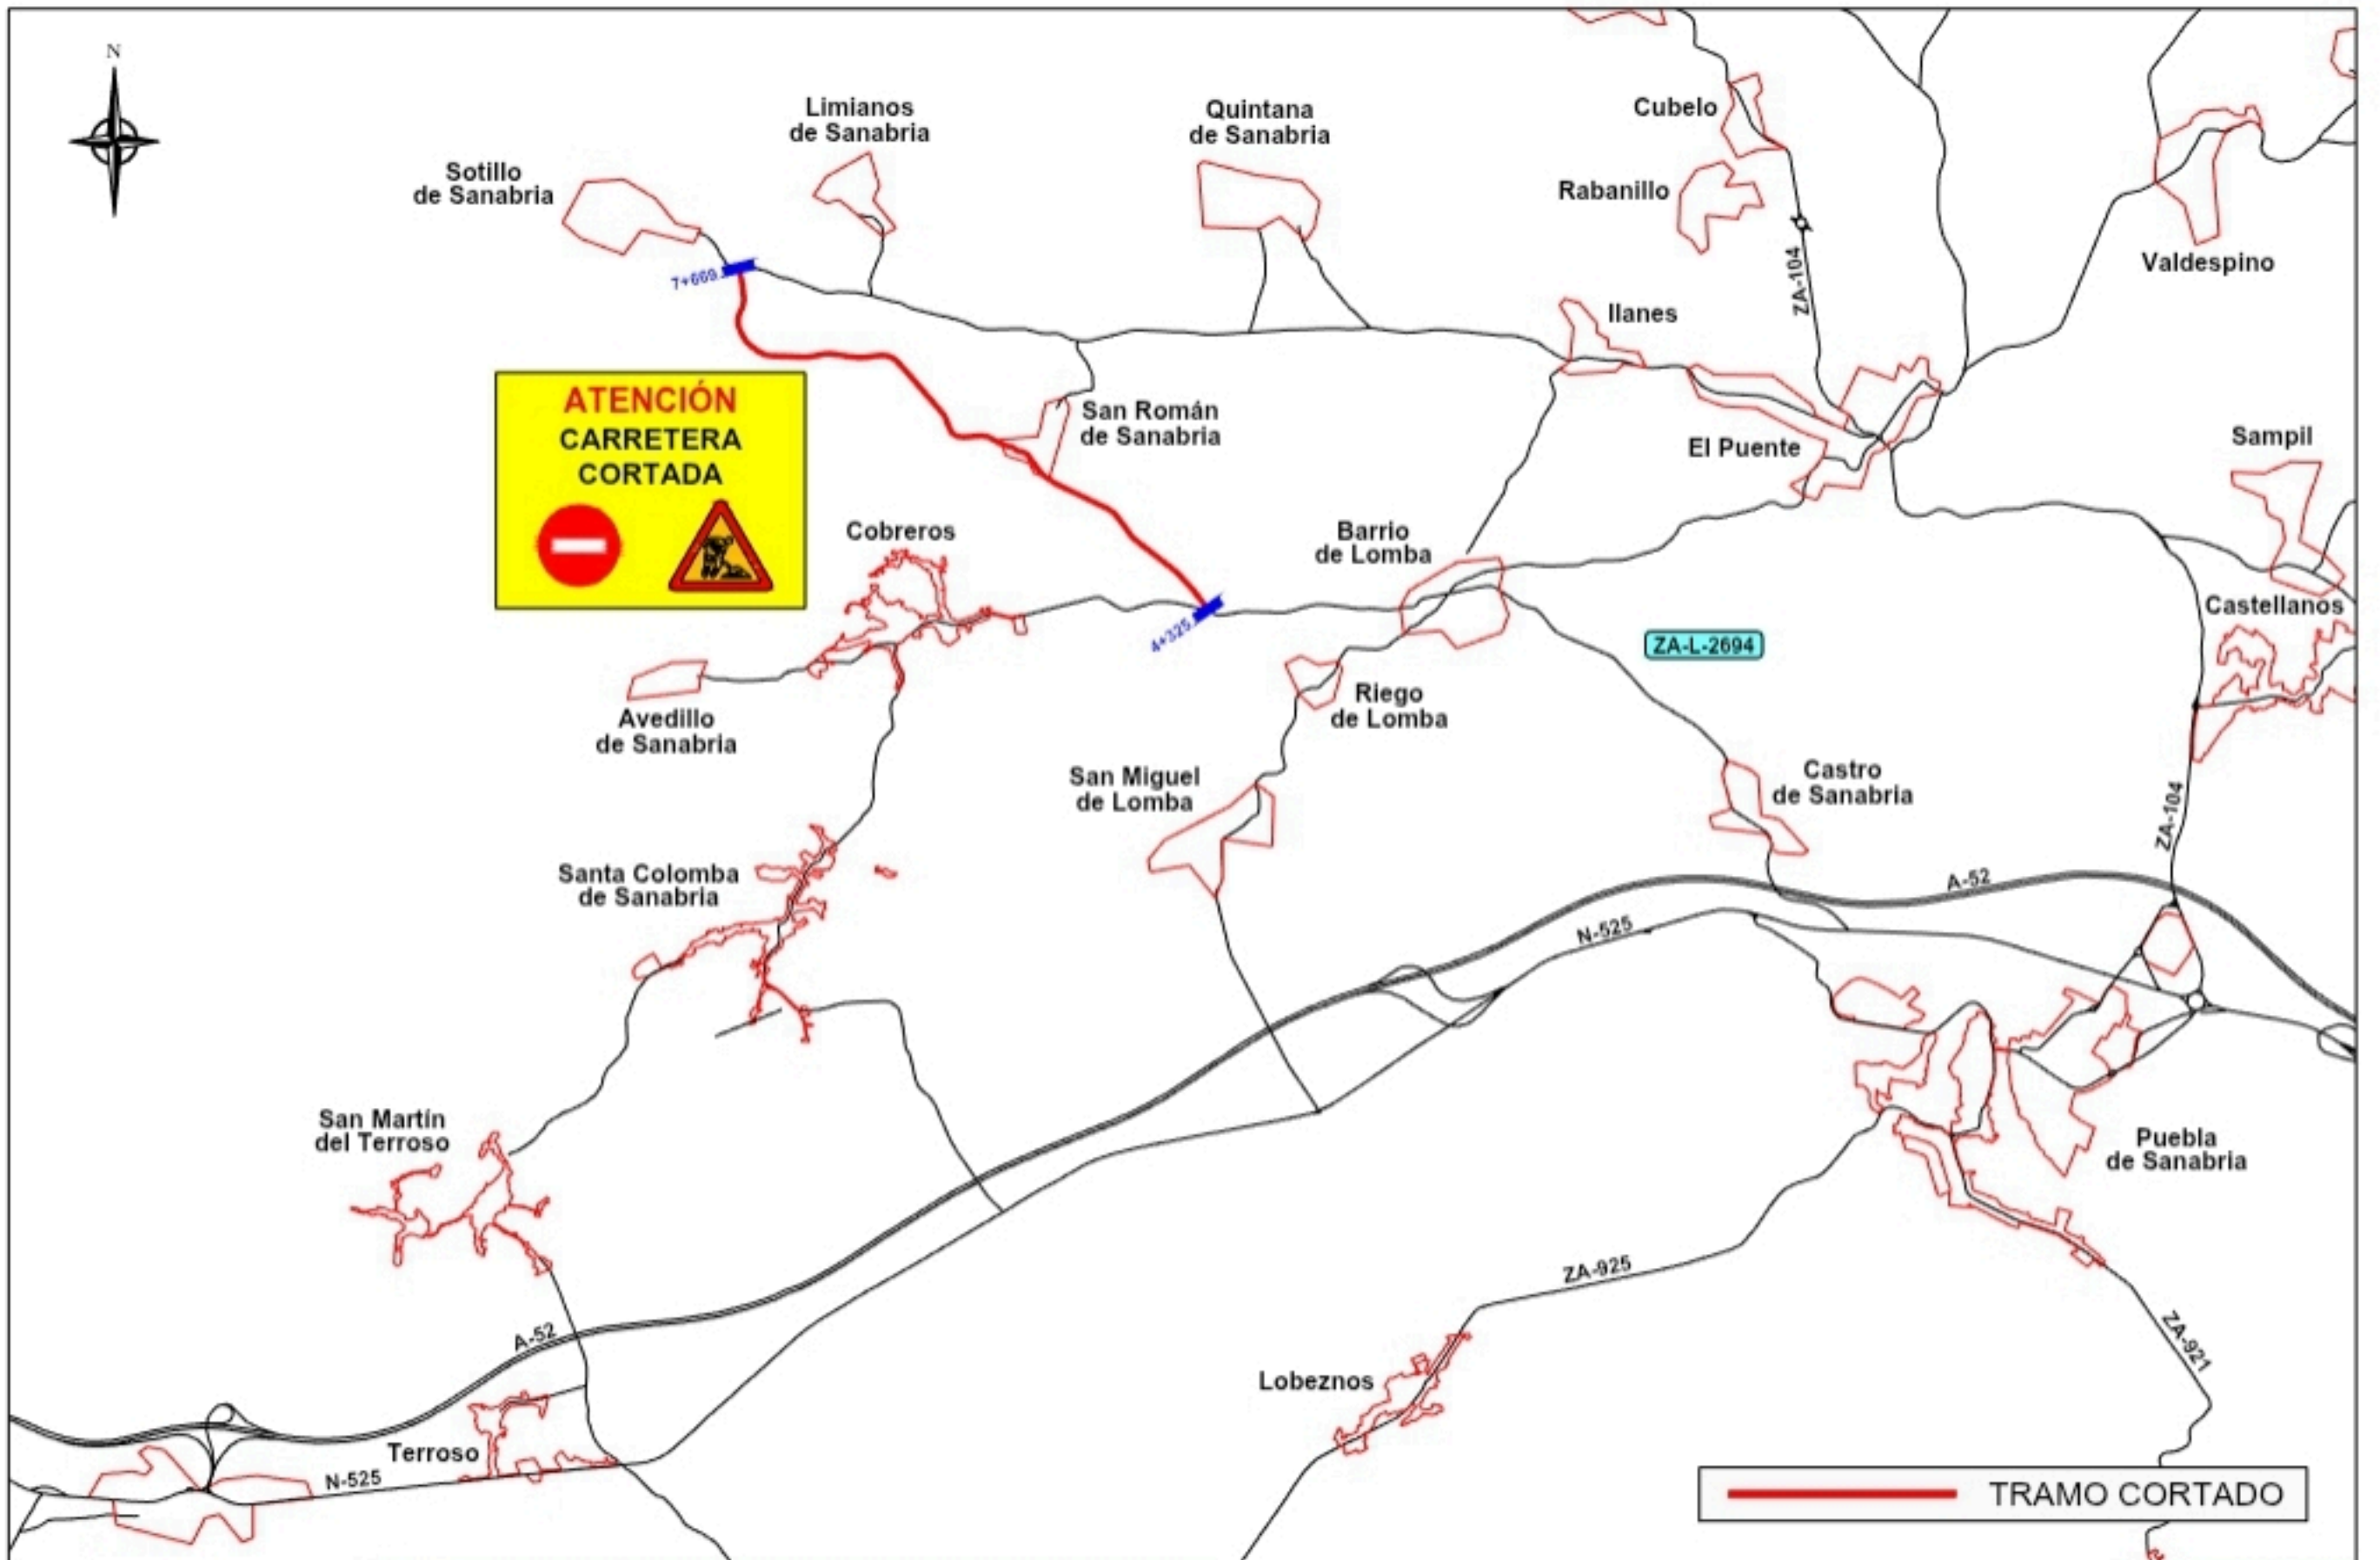

ZA-L-2697
 ZA-L-2694 - COBREROS - AVEDILLO DE SANABRIA
 TRAMO DEL CORTE: desde el P.K. 1+715 hasta el final de la carretera.

ACTUACIÓN EN ZA-L-2697

ZA-L-2692
 ZA-104 (EL PUENTE DE SANABRIA) - ILANES - SOTILLO
 TRAMO DEL CORTE: desde el inicio de la carretera al P.K. 6+070

ACTUACIÓN EN ZA-L-2692

TRAMO CORTADO

ZA-L-2694
 N-525 - CASTRO DE SANABRIA - BARRIO DE LOMBA - SAN ROMÁN DE SANABRIA
 TRAMO DEL CORTE: entre el P.K. 4+325 y el P.K. 7+669 (Final de la carretera)

ACTUACIÓN EN ZA-L-2694