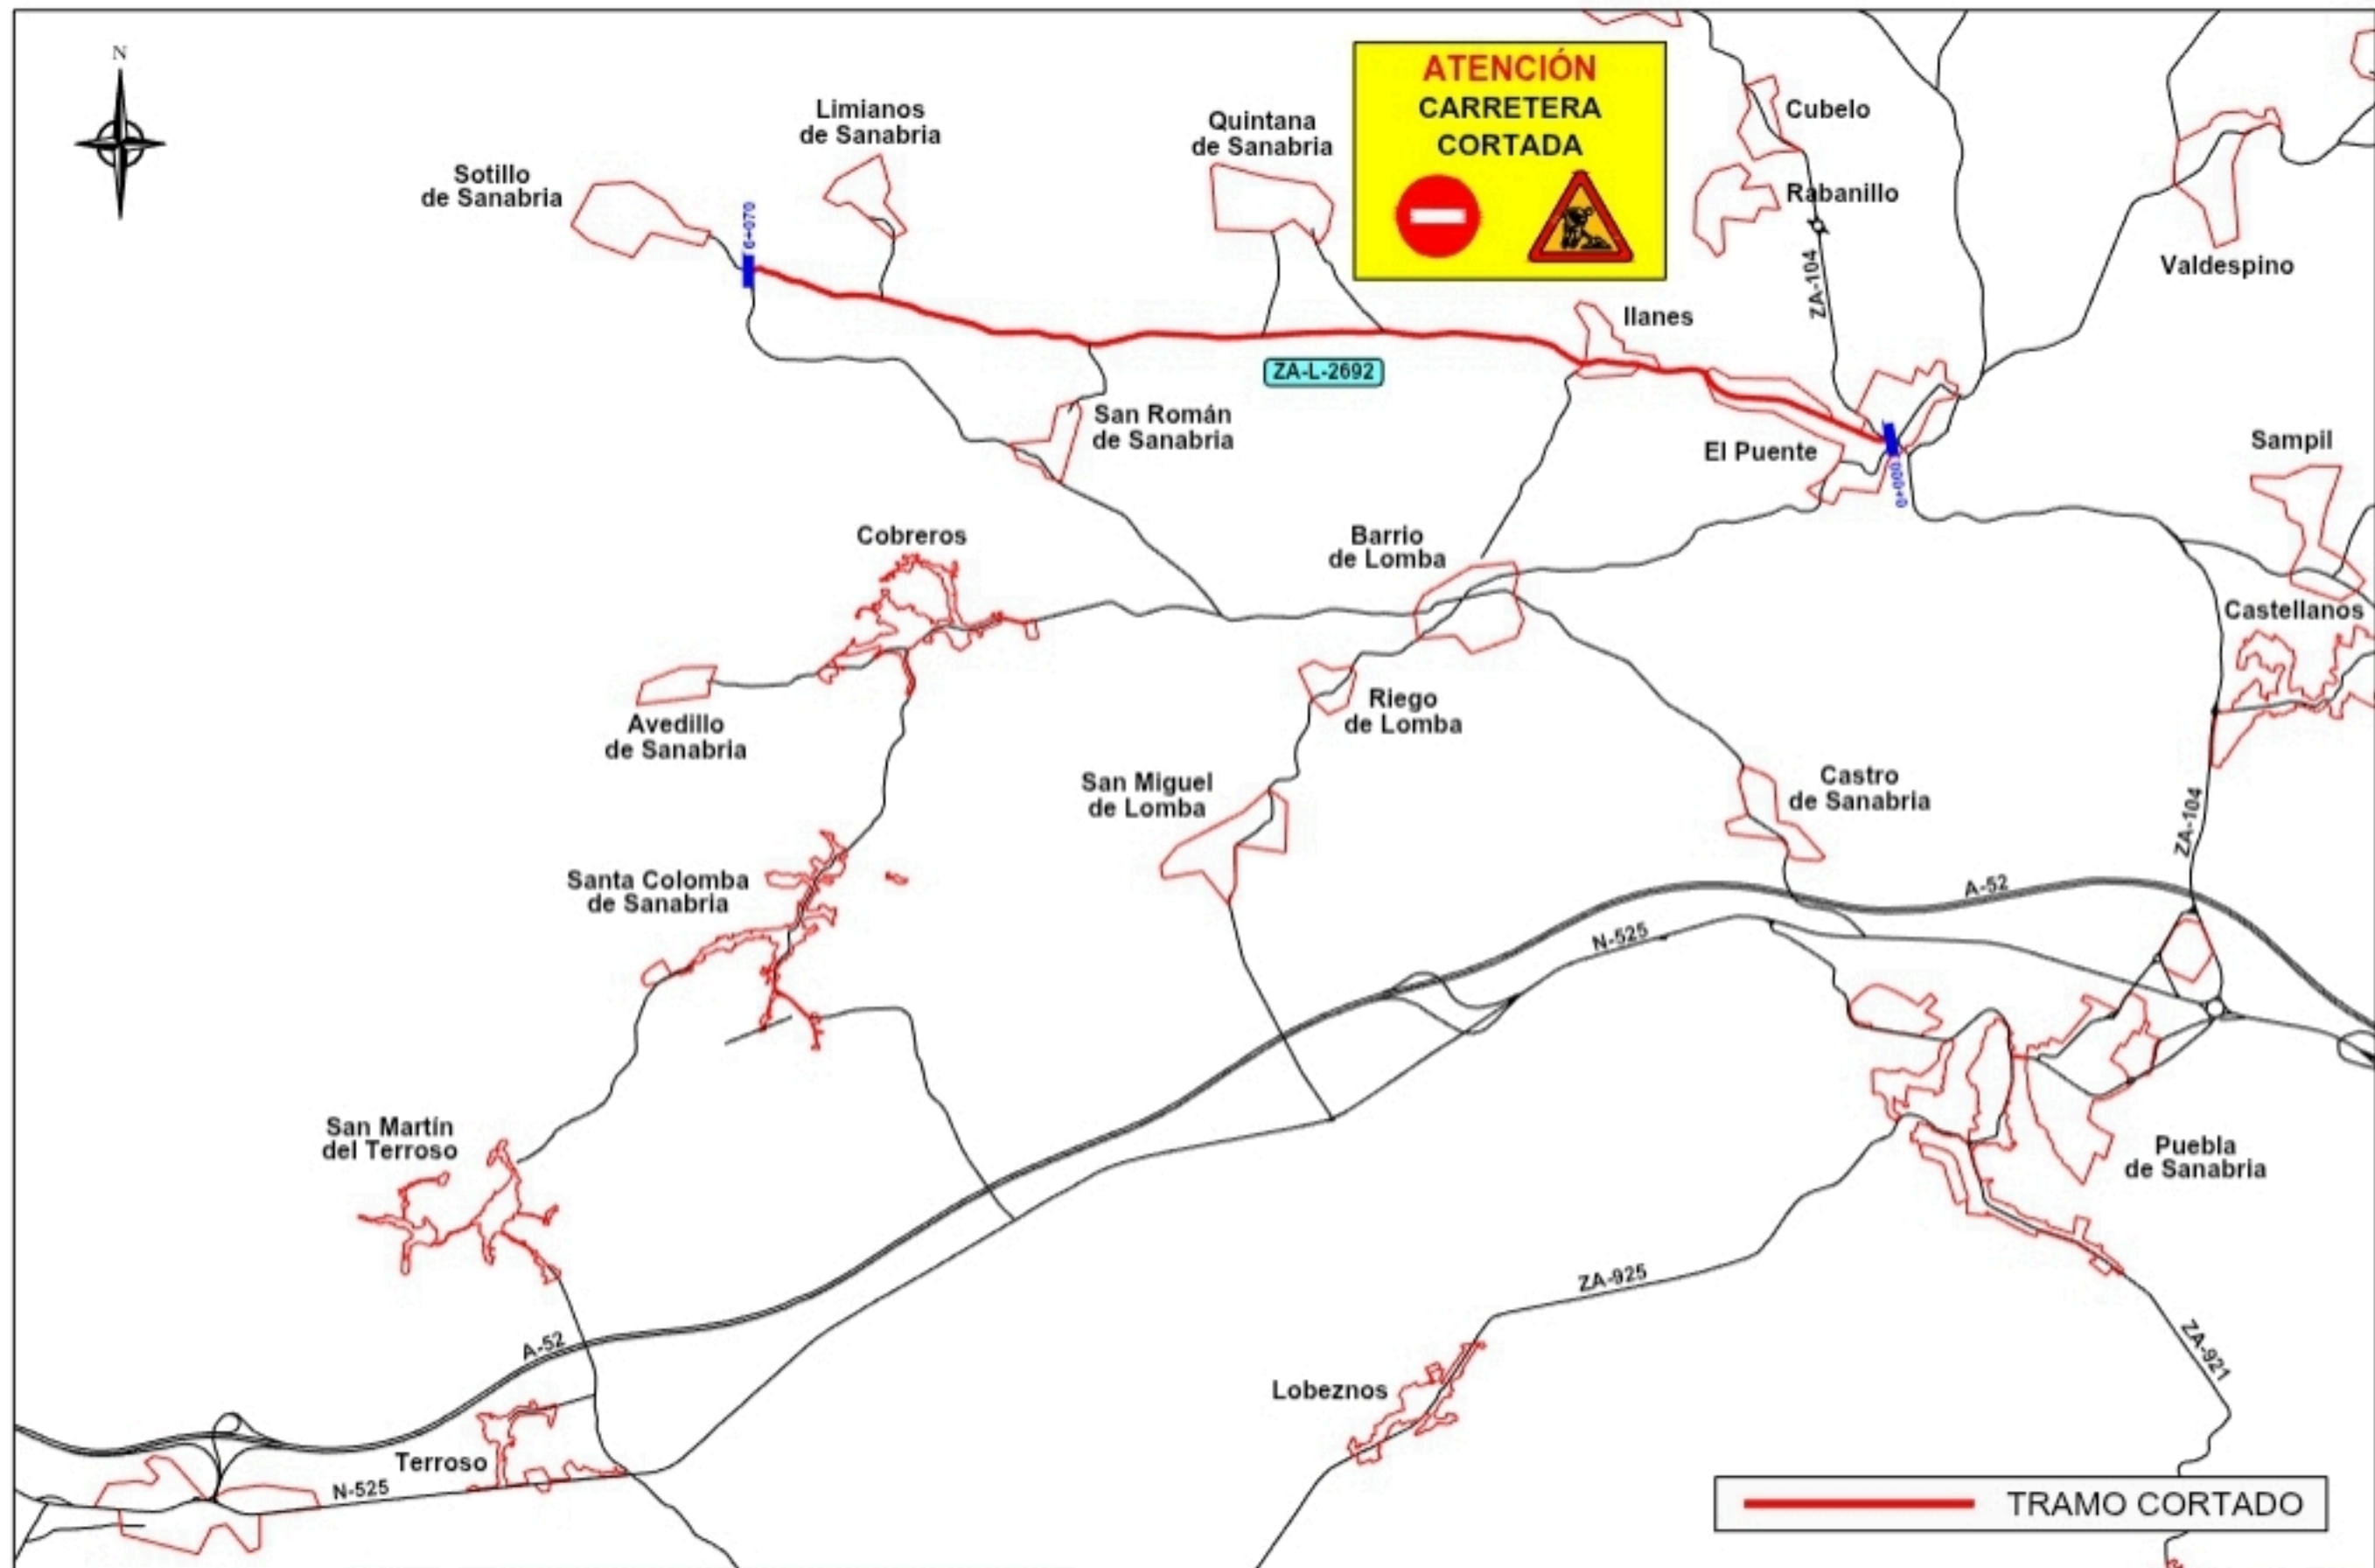

ZA-L-2697
 ZA-L-2694 - COBREROS - AVEDILLO DE SANABRIA
 TRAMO DEL CORTE: desde el P.K. 1+715 hasta el final de la carretera.

ACTUACIÓN EN ZA-L-2697

ZA-L-2692
 ZA-104 (EL PUENTE DE SANABRIA) - ILANES - SOTILLO
 TRAMO DEL CORTE: desde el inicio de la carretera al P.K. 6+070

ACTUACIÓN EN ZA-L-2692

TRAMO CORTADO

ZA-L-2694
 N-525 - CASTRO DE SANABRIA - BARRIO DE LOMBA - SAN ROMÁN DE SANABRIA
 TRAMO DEL CORTE: entre el P.K. 4+325 y el P.K. 7+669 (Final de la carretera)

ACTUACIÓN EN ZA-L-2694