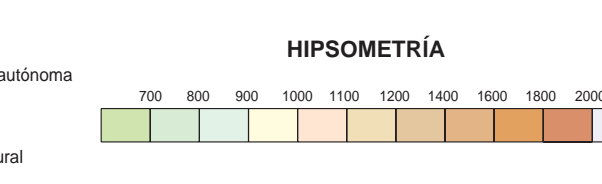

Escala 1 : 200.000

PROYECCIÓN UTM 14
Cartografía: **rug+ma** www.rugma.com