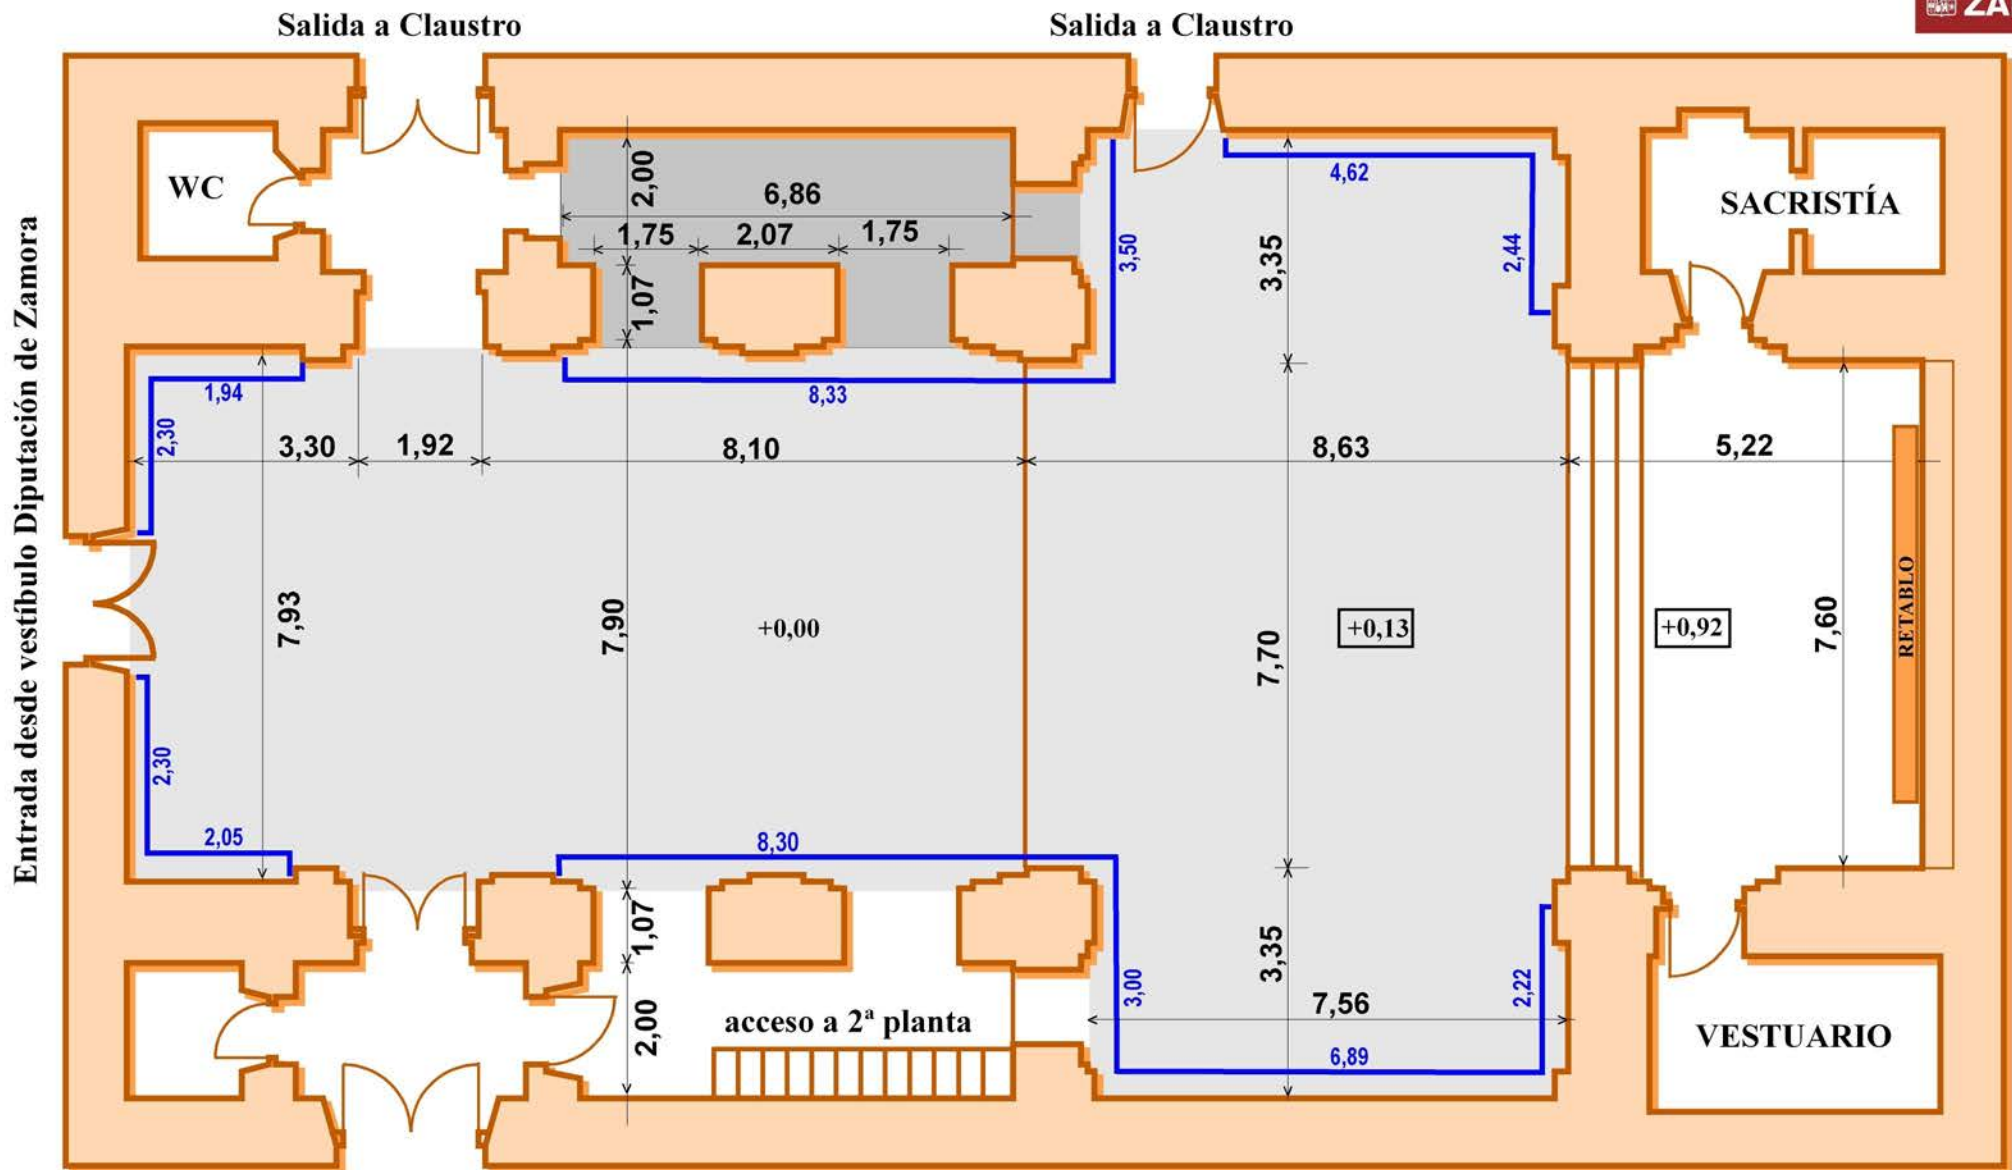

IGLESIA DE LA ENCARNACIÓN: SALA DE EXPOSICIONES / SALÓN DE ACTOS

Entrada desde la Plaza de Viriato
 Acceso minusvalidos desde el Vestíbulo de la Diputación

- Tabiques móviles de madera para exposiciones
 Metros lineales expositivos: 48,39 m. / h: 2,44 m.
- Espacio útil para exposiciones: 222,62 m²
- Espacio útil para actos y/o conciertos: entre 180 y 250 sillas
- Capilla izquierda. Posible anexo para exposiciones: 3,41 m²